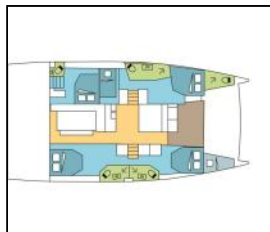

## Catamaran Bali 4.6 TINO

Yacht ID:	19165
Yacht type:	Catamaran
Yacht:	<a href="#">Bali 4.6 TINO</a>
Marina:	French Polynesia / Raiatea (Tahiti)
Production year:	2026
Cabins:	5 + 1
Deposit:	8.000,00 €