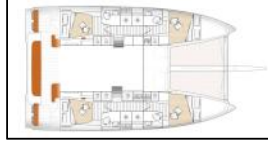

## Catamaran Excess 14 Blue Kiss

Yacht ID:	18093
Yacht type:	Catamaran
Yacht:	<a href="#">Excess 14 Blue Kiss</a>
Marina:	Croatia / Dubrovnik, Komolac, ACI Marina Dubrovnik
Production year:	2024
Cabins:	4 + 2
Deposit:	3.000,00 €