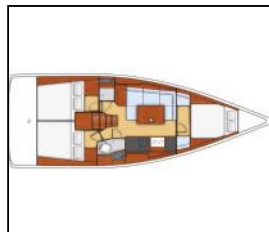

Sailing yacht Oceanis 38 Kos 38.1

Deck: Bimini top, Electric anchor windlass,
Entertainment: Radio CD mp3 player,
Navigation: Autopilot, GPS chart plotter - cockpit,
Safety: Black Water Tank,
Yacht electrics: Solar panels,

Yacht ID:	17525
Yacht type:	Sailing yacht
Yacht:	Oceanis 38 Kos 38.1
Marina:	Greece / Lefkas, D-Marin
Production year:	2015
Cabins:	3
Deposit:	2.500,00 €

front.CHARTERS_BOOKING_LIST_AVAILABILITY

18.04. - 25.04.2026 1.216 € 1.430 €	25.04. - 02.05.2026 1.734 € 2.040 €	02.05. - 09.05.2026 1.734 € 2.040 €	09.05. - 16.05.2026 1.734 € 2.040 €
16.05. - 23.05.2026 1.734 € 2.040 €	23.05. - 30.05.2026 1.734 € 2.040 €	30.05. - 06.06.2026 Booked	06.06. - 20.06.2026 Booked
20.06. - 27.06.2026 Booked	27.06. - 04.07.2026 2.304 € 2.710 €	04.07. - 18.07.2026 Booked	18.07. - 25.07.2026 2.304 € 2.710 €
25.07. - 01.08.2026 2.788 € 3.280 €	01.08. - 08.08.2026 2.788 € 3.280 €	08.08. - 15.08.2026 2.788 € 3.280 €	15.08. - 29.08.2026 Booked
29.08. - 05.09.2026 2.304 € 2.710 €	05.09. - 12.09.2026 Booked	12.09. - 19.09.2026 Booked	19.09. - 26.09.2026 1.734 € 2.040 €
26.09. - 03.10.2026 1.734 € 2.040 €	03.10. - 10.10.2026 1.734 € 2.040 €	10.10. - 17.10.2026 1.216 € 1.430 €	17.10. - 24.10.2026 1.216 € 1.430 €
24.10. - 31.10.2026 1.216 € 1.430 €	31.10. - 07.11.2026 1.216 € 1.430 €	07.11. - 14.11.2026 1.216 € 1.430 €	14.11. - 21.11.2026 1.216 € 1.430 €
21.11. - 28.11.2026 1.216 € 1.430 €	28.11. - 05.12.2026 1.216 € 1.430 €	05.12. - 12.12.2026 1.216 € 1.430 €	12.12. - 19.12.2026 1.216 € 1.430 €
19.12. - 26.12.2026 1.216 € 1.430 €			