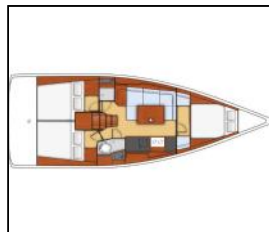

Sailing yacht Oceanis 38 Kos 38.1

Deck: Bimini top, Electric anchor windlass,
Entertainment: Radio CD mp3 player,
Navigation: Autopilot, GPS chart plotter - cockpit,
Safety: Black Water Tank,
Yacht electrics: Solar panels,

Yacht ID:	17525
Yacht type:	Sailing yacht
Yacht:	Oceanis 38 Kos 38.1
Marina:	Greece / Lefkas, D-Marin
Production year:	2015
Cabins:	3
Deposit:	2.500,00 €

front.CHARTERS_BOOKING_LIST_AVAILABILITY

16.05. - 23.05.2026 1.734 € 2.040 €	23.05. - 30.05.2026 1.734 € 2.040 €	30.05. - 06.06.2026 Booked	06.06. - 20.06.2026 Booked
20.06. - 27.06.2026 Booked	27.06. - 04.07.2026 2.304 € 2.710 €	04.07. - 18.07.2026 Booked	18.07. - 25.07.2026 2.304 € 2.710 €
25.07. - 01.08.2026 2.788 € 3.280 €	01.08. - 08.08.2026 2.788 € 3.280 €	08.08. - 15.08.2026 2.788 € 3.280 €	15.08. - 29.08.2026 Booked
29.08. - 05.09.2026 2.304 € 2.710 €	05.09. - 12.09.2026 Booked	12.09. - 19.09.2026 Booked	19.09. - 26.09.2026 1.734 € 2.040 €
26.09. - 03.10.2026 1.734 € 2.040 €	03.10. - 10.10.2026 1.734 € 2.040 €	10.10. - 17.10.2026 1.216 € 1.430 €	17.10. - 24.10.2026 1.216 € 1.430 €
24.10. - 31.10.2026 1.216 € 1.430 €	31.10. - 07.11.2026 1.216 € 1.430 €	07.11. - 14.11.2026 1.216 € 1.430 €	14.11. - 21.11.2026 1.216 € 1.430 €
21.11. - 28.11.2026 1.216 € 1.430 €	28.11. - 05.12.2026 1.216 € 1.430 €	05.12. - 12.12.2026 1.216 € 1.430 €	12.12. - 19.12.2026 1.216 € 1.430 €
19.12. - 26.12.2026 1.216 € 1.430 €			