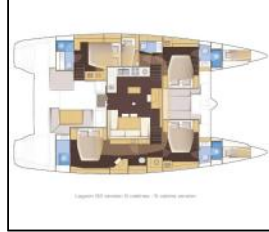

## Catamaran Lagoon 52 Kepi

Yacht ID:	16981
Yacht type:	Catamaran
Yacht:	<a href="#">Lagoon 52 Kepi</a>
Marina:	Greece / Lavrion - Olympic Marine
Production year:	2014
Cabins:	5 + 2
Deposit:	4.000,00 €