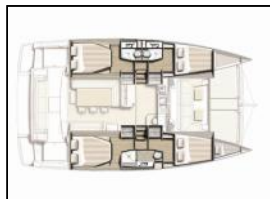

## Catamaran Bali 4.1 Wendy

Yacht ID:	14972
Yacht type:	Catamaran
Yacht:	<a href="#">Bali 4.1 Wendy</a>
Marina:	Croatia / Marina Kornati, Biograd
Production year:	2019
Cabins:	4 + 1
Deposit:	2.500,00 €