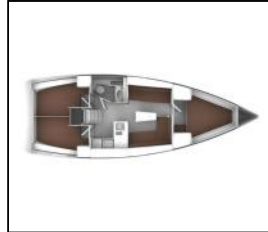

## Sailing yacht Bavaria Cruiser 37 Mai Tai

Yacht ID:	13614
Yacht type:	Sailing yacht
Yacht:	<a href="#">Bavaria Cruiser 37 Mai Tai</a>
Marina:	Croatia / Sukosan, D-Marin Dalmacija Marina
Production year:	2024
Cabins:	3
Deposit:	1.000,00 €