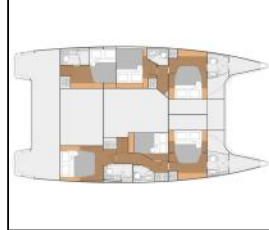

## Catamaran Fountaine Pajot Saba 50 Anna Isabella

Yacht ID: 12933  
Yacht type: Catamaran  
Yacht: [Fountaine Pajot Saba 50 Anna Isabella](#)  
Marina: Seychelles / Seychelles, Eden Island Marina  
Production year: 2019  
Cabins: 5 + 1  
Deposit: 1.500,00 €