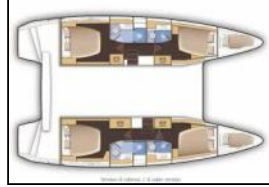

Katamaran Lagoon 39 Deep Blue

Yacht ID:	9895
Yacht type:	Katamaran
Yacht:	Lagoon 39 Deep Blue
Marina:	Griechenland / Lefkas main port
Production year:	2016
Cabins:	4 + 2
Deposit:	3.500,00 €

Bordküche: Backofen, Tiefkühlfach, Warmes Wasser, Wasserpumpe,
Deckausrüstung: Auxiliary Anker (Reserve Anker), Badeleiter, Beiboot, Bilgenpumpe - Manuell, Bimini Top, Bootshaken, Bootsmannstuhl, Cockpittisch, Elektrische Ankerwinde, Fender, Festmacher, Gangway, Heckdusche, Sprayhood, Winschkurbeln,
Interieur: Barometer, Elektrische Toilette,
Komfort: Bettwäsche und Handtücher, Cockpit Kissen,
Navigation: Autopilot, Compass, Echolot, GPS, GPS Kartenplotter, Komplette Navigationsausrüstung, Log/speed instrument, Positionslampe, Radar, Radarreflektor, Windmesser,
Segel: Elektrische Winsch,
Sicherheitsausrüstung: EPIRB-Distress radio beacons, Erste-Hilfe-Kit (Bordapotheke), Fäkalientank, Feuerlöscher, Kinderschwimmweste, Leuchtraketen, Lifebelts, Nebelhorn, Notpinne, Rettungsinsel, Rettungsringe, Schwimmwesten, UKW Funk, Werkzeugset,
Unterhaltung: Außenlautsprecher, CD Player, Indoor-Lautsprecher, Radio, Unterwasserbeleuchtung,
Yachtelektrik: E-Landanschluss 220 V, elektrische Bilgenpumpe, Ladegerät, Shore Netzkabel, Solar Panel, Starterbatterie,