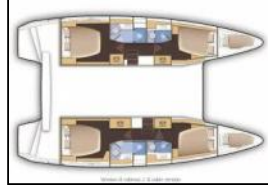

Katamaran Lagoon 39 Deep Blue

Yacht ID:	9895
Yacht type:	Katamaran
Yacht:	Lagoon 39 Deep Blue
Marina:	Griechenland / Lefkas main port
Production year:	2016
Cabins:	4 + 2
Deposit:	3.500,00 €

Bordküche: Backofen, Tiefkühlfach, Warmes Wasser, Wasserpumpe,
Deckausrüstung: Auxiliary Anker (Reserve Anker), Badeleiter, Beiboot, Bilgenpumpe - Manuell, Bimini Top, Bootshaken, Bootsmannstuhl, Cockpittisch, Elektrische Ankerwinde, Fender, Festmacher, Gangway, Heckdusche, Sprayhood, Winschkurbeln,
Interieur: Barometer, Elektrische Toilette,
Komfort: Bettwäsche und Handtücher, Cockpit Kissen,
Navigation: Autopilot, Compass, Echolot, GPS, GPS Kartenplotter, Komplette Navigationsausrüstung, Log/speed instrument, Positionslampe, Radar, Radarreflektor, Windmesser,
Segel: Elektrische Winsch,
Sicherheitsausrüstung: EPIRB-Distress radio beacons, Erste-Hilfe-Kit (Bordapotheke), Fäkalientank, Feuerlöscher, Kinderschwimmweste, Leuchtraketen, Lifebelts, Nebelhorn, Notpinne, Rettungsinsel, Rettungsringe, Schwimmwesten, UKW Funk, Werkzeugset,
Unterhaltung: Außenlautsprecher, CD Player, Indoor-Lautsprecher, Radio, Unterwasserbeleuchtung,
Yachtelektrik: E-Landanschluss 220 V, elektrische Bilgenpumpe, Ladegerät, Shore Netzkabel, Solar Panel, Starterbatterie,