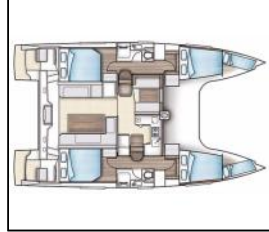

## Katamaran Nautitech 40 Open Rosa

Yacht ID:	974
Yacht type:	Katamaran
Yacht:	<a href="#">Nautitech 40 Open Rosa</a>
Marina:	Kroatien / Trogir, Marina Trogir (ex.SCT)
Production year:	2015
Cabins:	4 + 2
Deposit:	2.500,00 €