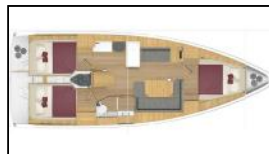

Segelyacht Bavaria C38 Simurg

Yacht ID:	9671
Yacht type:	Segelyacht
Yacht:	Bavaria C38 Simurg
Marina:	Türkei / Setur Göcek Village Port
Production year:	2023
Cabins:	3
Deposit:	2.500,00 €

Bordküche: Backofen, Gas-Kocher, Kühlschrank, Pantryausrüstung, Warmes Wasser,
Deckausrüstung: Anker Delta, Badeleiter, Beiboot, Bimini Top, Bootshaken, Elektrische Ankerwinde, Fender, Heckdusche, Sprayhood,
Interieur: Elektrische Toilette, Innendusche,
Komfort: Bettwäsche, Handtücher,
Navigation: Autopilot, Bugstrahlruder, Compass, GPS, GPS Kartenplotter, Log, Speed - Geschwindigkeit-messgerät, Depth-echolot, Radarreflektor, Seekarten und nautische Reiseführer, Windmesser,
Segel: Rodkick,
Sicherheitsausrüstung: Erste-Hilfe-Kit (Bordapotheke), Feuerlöscher, Notpinne, Rettungsinsel, Schwimmwesten, Seenotsignale, Sicherheitsausrüstung, UKW Funk,
Unterhaltung: Radio CD mp3 player, Schnorchelausrüstung,
Yachtelektrik: Batterien, DSC station, elektrische Bilgenpumpe, Inverter, Solar Panel,