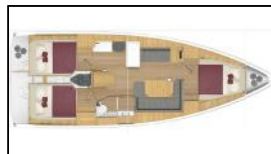

Segelyacht Bavaria C38 Simurg

Yacht ID:	9671
Yacht type:	Segelyacht
Yacht:	Bavaria C38 Simurg
Marina:	Türkei / Setur Göcek Village Port
Production year:	2023
Cabins:	3
Deposit:	2.500,00 €

Bordküche: Backofen, Gas-Kocher, Kühlschrank, Pantryausrüstung, Warmes Wasser,
Deckausrüstung: Anker Delta, Badeleiter, Beiboot, Bimini Top, Bootshaken, Elektrische Ankerwinde, Fender, Heckdusche, Sprayhood,
Interieur: Elektrische Toilette, Innendusche,
Komfort: Bettwäsche, Handtücher,
Navigation: Autopilot, Bugstrahlruder, Compass, GPS, GPS Kartenplotter, Log, Speed - Geschwindigkeit-messgerät, Depth-echolot, Radarreflektor, Seekarten und nautische Reiseführer, Windmesser,
Segel: Rodkick,
Sicherheitsausrüstung: Erste-Hilfe-Kit (Bordapotheke), Feuerlöscher, Notpinne, Rettungsinsel, Schwimmwesten, Seenotsignale, Sicherheitsausrüstung, UKW Funk,
Unterhaltung: Radio CD mp3 player, Schnorchelausrüstung,
Yachtelektrik: Batterien, DSC station, elektrische Bilgenpumpe, Inverter, Solar Panel,