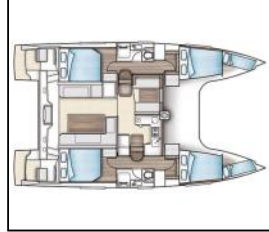

Katamaran Nautitech 40 Open Kalea

Yacht ID:	967
Yacht type:	Katamaran
Yacht:	Nautitech 40 Open Kalea
Marina:	Kroatien / Marina Hramina, Murter
Production year:	2015
Cabins:	4 + 2
Deposit:	2.500,00 €

Bordküche: Gasflasche, Kühlschrank, Pantryausrüstung, Warmes Wasser,
Deckausrüstung: Anker Jambo, Ankerleine, Ankerwirbel, Auxiliary Anker (Reserve Anker), Badeplattform, Beiboot, Beiboot Pumpe, Bimini Top, Bootshaken, Bootsmannstuhl, Cockpittisch mit Licht, Davit, Dieselkanister, Elektrische Ankerwinde, Fender, Festmacher, Gangway, Hauptanker, Heckdusche, Impeller, Keilriemen, Ölfilter, Kugelfender, Kunststoff-Eimer (Pütz), Rep. set f. Beiboot, Scheinwerfer, Schwarzer Ball, Schwarzer Konus, Springleine, Teak im Cockpit, Trosse, Wasserkanister, Wasserschlauch,
Interieur: Barometer, Schiffsuhr,
Komfort: Cockpit Kissen,
Navigation: Autopilot, Bretonplotter, Fernglas, GPS Kartenplotter - Cockpit, Hafenhandbücher, Logge/Lot/Speed, Navigationsset, Radar, Radarreflektor, Seekarten, Windex, Windmesser,
Segel: Elektrische Winsch, Lazy bag, Lazy jacks,
Sicherheitsausrüstung: Automatik-Schwimmweste, Erste-Hilfe-Kit (Bordapotheke), Feuerlöscher, Handlampe, Leuchtraketen, Lifebelts, Nebelhorn, Rettungsinsel, Rettungsring mit Licht, UKW Funk, Wantenschneider, Werkzeugset,
Unterhaltung: Außenlautsprecher, Radio,
Yachtelektrik: Batterien, E-Landanschluss 220 V, Generator, Heizung, Inverter, Ladegerät, Solar Panel,