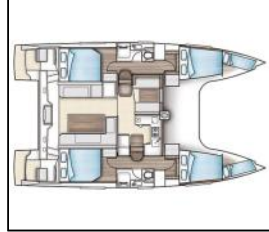

Katamaran Nautitech 40 Open Kalea

Yacht ID:	967
Yacht type:	Katamaran
Yacht:	Nautitech 40 Open Kalea
Marina:	Kroatien / Murter, ACI Marina Jezera
Production year:	2015
Cabins:	4 + 2
Deposit:	2.500,00 €