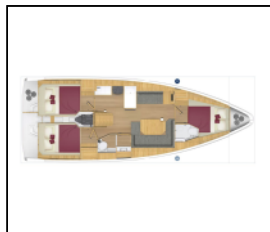

## Segelyacht Bavaria C38 Sunny Day

Yacht ID:	9579
Yacht type:	Segelyacht
Yacht:	<a href="#">Bavaria C38 Sunny Day</a>
Marina:	Kroatien / Marina Punat, Krk
Production year:	2023
Cabins:	3
Deposit:	2.000,00 €

**Bordküche:** Gasflasche, Kühlschrank, Warmes Wasser,  
**Deckausrüstung:** Anker mit Kette, Beiboot, Bilgenpumpe - Manuell, Bimini Top, Bootshaken, Cockpittisch, Elektrische Ankerwinde, Fender, Festmacher, Heckdusche, Kugelfender, Kunststoff-Eimer (Pütz), Sprayhood, Wasserschlauch,  
**Interieur:** Convertible Tisch, Elektrische Toilette,  
**Komfort:** Bettwäsche, Cockpit Kissen,  
**Navigation:** Autopilot, Bugstrahlruder, Fernglas, GPS Kartenplotter - Cockpit, Hafenhandbuch, Hafenhandbücher, Handpeilkompass, Liste der Lichter, Log, Speed - Geschwindigkeit-messgerät, Depth-echolot, Navigationsset, Windmesser,  
**Sicherheitsausrüstung:** Automatische Weste, Erste-Hilfe-Kit (Bordapotheke), Lifebelts, Nebelhorn, Notpinne, Search light, Signalraketen und Fackeln (signalflamme), UKW Funk, Werkzeugset,  
**Unterhaltung:** Radio CD-Spieler, Wi-Fi Internet,  
**Yachtelektrik:** Klimaanlage, Ladegerät, Shore Netzkabel, Solar Panel,