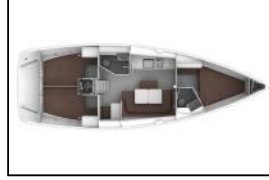

Segelyacht Bavaria Cruiser 41 MH 65

Yacht ID:	953
Yacht type:	Segelyacht
Yacht:	Bavaria Cruiser 41 MH 65
Marina:	Kroatien / Marina Hramina, Murter
Production year:	2016
Cabins:	3
Deposit:	1.700,00 €

Bordküche: Backofen, Gas-Kocher, Gasflasche, Kühlschrank, Pantryausrüstung, Spüle, Warmes Wasser, Wasserpumpe,
Deckausrüstung: Anker mit Kette, Badeleiter, Badeplattform, Beiboot, Bilgenpumpe - Manuell, Bimini Top, Bootshaken, Bootsmannstuhl, Cockpittisch, Deckschrubber (deckbürste), Diesel Trichter, Dieselkanister, Elektrische Ankerwinde, Fender, Festmacher, Gangway, Hauptdeck Kompass, Heckdusche, Impeller, Kunststoff-Eimer (Pütz), Reserve Motoröl, Sprayhood, Teak im Cockpit, Wasserschlauch, Winschkurbeln,
Interieur: Barometer, Thermometer, Toilettenpapier,
Komfort: Bettwäsche, Decken, Handtücher, Polster,
Navigation: Autopilot, Bugstrahlruder, Fernglas, GPS Kartenplotter, Hafenhandbuch, Handpeilkompass, Log, Speed - Geschwindigkeit-messgerät, Depth-echolot, Navigationsset, Seekarten und nautische Reiseführer, Windmesser,
Sicherheitsausrüstung: Ersatzteile, Erste-Hilfe-Kit (Bordapotheke), Fackel, Feuerlöscher, Lifebelts, Nebelhorn, Notpinne, Paddel, Rettungsring mit Licht, Schwimmwesten, Search light, Seenotsignale, UKW Funk, Werkzeugset,
Unterhaltung: DVD player, LCD TV, Radio CD-Spieler,
Yachtelektrik: Batterien, E-Landanschluss 220 V, elektrische Bilgenpumpe, Heizung, Ladegerät, Pumpe, Starterbatterie, Steckdose 220V, 12 V,