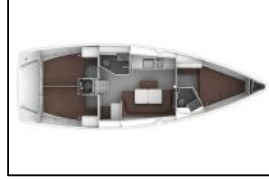

Segelyacht Bavaria Cruiser 41 MH 62

Yacht ID:	950
Yacht type:	Segelyacht
Yacht:	Bavaria Cruiser 41 MH 62
Marina:	Kroatien / Marina Hramina, Murter
Production year:	2016
Cabins:	3
Deposit:	1.700,00 €

Bordküche: Backofen, Gas-Kocher, Gasflasche, Kühlschrank, Pantryausrüstung, Spüle, Warmes Wasser, Wasserpumpe,
Deckausrüstung: Anker mit Kette, Badeleiter, Badeplattform, Beiboot, Bilgenpumpe - Manuell, Bimini Top, Bootshaken, Bootsmannstuhl, Cockpittisch, Deckschrubber (deckbürste), Diesel Trichter, Dieselkanister, Elektrische Ankerwinde, Fender, Festmacher, Gangway, Hauptdeck Kompass, Heckdusche, Impeller, Kunststoff-Eimer (Pütz), Reserve Motoröl, Sprayhood, Teakholz im Cockpit, Wasserschlauch, Winskurbeln,