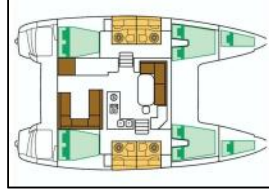

Katamaran Lagoon 400 S2 Giselle

Yacht ID:	9450
Yacht type:	Katamaran
Yacht:	Lagoon 400 S2 Giselle
Marina:	Kroatien / Trogir, Yachtclub Seget (Marina Baotić)
Production year:	2016
Cabins:	4 + 2
Deposit:	2.500,00 €

Bordküche: Kühlschrank, Mikrowelle, Warmes Wasser,
Deckausrüstung: Außen beleuchtungs kontrol, Auxiliary Anker (Reserve Anker), Beiboot, Bilgenpumpe - Manuell, Cockpittisch, Elektrische Ankerwinde, Hard Top Bimini, Heckdusche, Sprayhood,
Interieur: Elektrische Toilette, Salontisch, Ventilatoren in allen Kabinen,
Komfort: Cockpit Kissen,
Navigation: Autopilot, GPS Kartenplotter - Cockpit, Radar,
Segel: Elektrische Winsch, Lazy bag, Lazy jacks,
Sicherheitsausrüstung: Fäkalientank, Kinderschwimmweste, Schwimmwesten,
Unterhaltung: Außenlautsprecher, Indoor-Lautsprecher, Radio CD player, USB, Bluetooth,
Yachtelektrik: Heizung, Inverter,