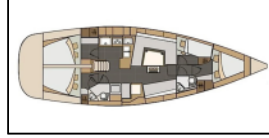

Segelyacht Elan Impression 45 Princess Tena

Yacht ID:	9441
Yacht type:	Segelyacht
Yacht:	Elan Impression 45 Princess Tena
Marina:	Kroatien / Marina Zadar (ex. Tankercomerc)
Production year:	2017
Cabins:	4
Deposit:	2.000,00 €

Bordküche: Backofen, Dishes, Gas-Kocher, Kühlschrank, Mikrowelle, Pantryausrüstung, Spüle, Tiefkühlfach, Warmes Wasser,

Deckausrüstung: Anker mit Kette, Auxiliary Anker (Reserve Anker), Badeleiter, Badeplattform, Beiboot, Bilgenpumpe - Manuell, Bimini Top, Bootsmannstuhl, Cockpittisch, Elektrische Ankerwinde, Fender, Festmacher, Gangway, Heckdusche, Sprayhood, Wasserschlauch,

Interieur: Barometer, Elektrische Toilette,

Komfort: Bettwäsche, Cockpit Kissen, Decksliegepolster,

Navigation: Autopilot, Bugstrahlruder, Compass, Echolot, Electronic sea charts, Fernglas, GPS Kartenplotter - Cockpit, Hafenhandbuch, Handpeilkompass, Logge, Navigationsset, Positionslampe, Radarreflektor, Seekarten und nautische Reiseführer, Tachometer, Teiler, Seekarten, Windex, Windmesser,

Sicherheitsausrüstung: Blitzboje, Erste-Hilfe-Kit (Bordapotheke), Fackel, Fäkalientank, Feueraxt, Feuerlöscher, Leuchtraketen, Lifebelts, Motor-Ersatzteile, Rettungsinsel, Rettungsringe, Schwimmwesten, Sicherheitsausrüstung, UKW Funk, Werkzeugset,

Unterhaltung: Außenlautsprecher, Radio mit USB, Sound System, TV, Wi-Fi Internet,

Yachtelektrik: elektrische Bilgenpumpe, Heizung, Inverter, Klimaanlage, Ladegerät, Shore Netzkabel, Steckdose 220V, 12 V,