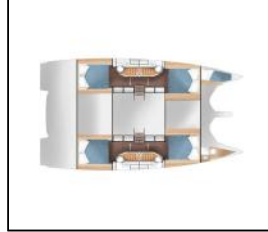

Power catamaran Cervetti 44 Power Abuzz

Yacht ID:	9337
Yacht type:	Power catamaran
Yacht:	Cervetti 44 Power Abuzz
Marina:	Kroatien / Marina Kremik, Primosten
Production year:	2024
Cabins:	4 + 1
Deposit:	3.000,00 €

Bordküche: Kühlschrank, Mikrowelle, NESPRESSO Kaffeemaschine, Spülmaschine, Tiefkühlfach,
Deckausrüstung: Badeleiter, Cockpit Licht, Cockpittisch, Davit, Elektrische Ankerwinde, Festmacher, Grill, Hard Top Bimini, Hydraulische Gangway, Hydraulische Hebe Badeplattform, Kamera, Pulpit Sitz, Teakdeck, Teakholz im Cockpit,
Interieur: Ambientale Beleuchtung, Curtains, Elektrische Toilette, LED-Innenleuchten,
Komfort: Cockpit Kissen,
Navigation: Compass, GPS, Komplette Navigationsausrüstung, Radar,
Segel: Elektrische Winsch,
Sicherheitsausrüstung: Sicherheitsausrüstung, UKW Funk,
Unterhaltung: FUSION sound system, Unterwasserbeleuchtung, Wet bar,
Yachtelektrik: 220V Stecker, Generator, Inverter, Klimaanlage, Ladegerät, Service Batterien, Solar Panel, USB Steckern, Wassermacher - desalinator,