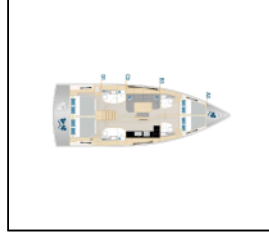

Segelyacht Hanse 460 Shadow of the wind

Yacht ID:

Yacht type:

Yacht:

Marina:

Production year:

Cabins:

Deposit:

9298

Segelyacht

[Hanse 460 Shadow of the wind](#)

Kroatien / Marina Kastela

2024

4

2.000,00 €

Bordküche: NESPRESSO Kaffeemaschine,

Deckausrüstung: Absenkbarer Cockpittisch, Anker mit Kette, Außenborder, Badeplattform, Beiboot, Bimini Top, Elektrische Ankerwinde, Fender, Festmacher, Gangway, Heckdusche, Kanister für Kraftstoffe, Sprayhood,