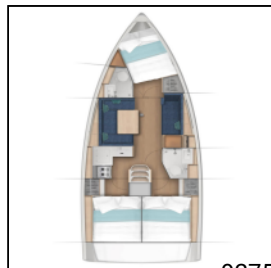

## Segelyacht Sun Odyssey 380 Amelie

9275

**Bordküche:** Eismaschine, Kaffeemaschine,  
**Navigation:** Autopilot, Bugstrahlruder, GPS Kartenplotter,  
Windex, Windmesser,  
**Sicherheitsausrüstung:** UKW Funk,  
**Unterhaltung:** Audio pack, TV, Wi-Fi Internet,  
**Yachtelektrik:** Heizung, Inverter, Klimaanlage, Solar Panel,  
Wassermacher - desalinator,