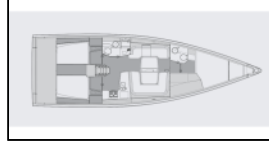

Segelyacht Elan E6 Black Panther

Yacht ID:	9218
Yacht type:	Segelyacht
Yacht:	Elan E6 Black Panther
Marina:	Kroatien / Marina Pirovac
Production year:	2023
Cabins:	4
Deposit:	2.900,00 €

Bordküche: Druckwassersystem, Gas-Kocher, Gasflasche, Kühlschrank, Pantryausrüstung, Spüle, Warmes Wasser,
Deckausrüstung: Anker mit Kette, Badeplattform, Bimini Top, Bow sail locker, Decklichter, Elektrische Ankerwinde, Heckdusche, Klampen, Sprayhood, Steuermann Stuhl, Winschkurbeln,
Interieur: Curtains, LED lights,
Komfort: Cockpit Kissen,
Navigation: 3-Blatt Faltpropeller, AIS, Autopilot, Bugstrahlruder, Compass, GPS Kartenplotter, LED Positionslichter, Seekarten und nautische Reiseführer, Windex,
Segel: Bowsprit, Genua, Halyard winches, Lazy bag, Sails, Winsch,
Sicherheitsausrüstung: Automatische Weste, EPIRB-Distress radio beacons, Feuerlöscher, Rettungsinsel, Seereling, UKW Funk,
Unterhaltung: Außenlautsprecher, FUSION sound system, Indoor-Lautsprecher, TV, Unterwasserbeleuchtung, Wi-Fi Internet,
Yachtelektrik: 12V Steckdose, 230V Stecker, Batteriewächter, E-Landanschluss 220 V, elektrische Bilgenpumpe, Heizung, Inverter, Klimaanlage, Service Batterien, Starterbatterie, USB Steckern,