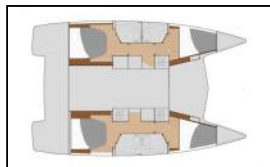

Katamaran Fountaine Pajot Lucia 40 E.S. II

Deckausrüstung: Beiboot mit Außenborder, Bimini Top, Gangway, Sprayhood,
Interieur: Elektrische Toilette,
Komfort: Cockpit Kissen,
Navigation: Autopilot, GPS Kartenplotter,
Segel: Elektrische Winsch,
Unterhaltung: Radio,
Yachtelektrik: Solar Panel,

Yacht ID:	9105
Yacht type:	Katamaran
Yacht:	Fountaine Pajot Lucia 40 E.S. II
Marina:	Griechenland / Lefkas main port
Production year:	2020
Cabins:	4
Deposit:	0,00 €

front.CHARTERS_BOOKING_LIST_AVAILABILITY