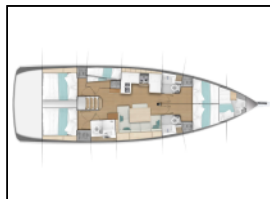

## Segelyacht Sun Odyssey 490 Goldfish

Yacht ID:	9084
Yacht type:	Segelyacht
Yacht:	<a href="#">Sun Odyssey 490 Goldfish</a>
Marina:	Griechenland / Kos, Kos Marina
Production year:	2020
Cabins:	5 + 1
Deposit:	3.000,00 €