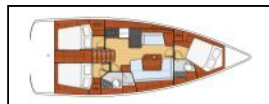

Segelyacht Oceanis 41.1 Elena

Deckausrüstung: Beiboot mit Außenborder, Bimini Top, Sprayhood,
Interieur: Elektrische Toilette, Ventilatoren in allen Kabinen,
Komfort: Cockpit Kissen,
Navigation: Autopilot, Bugstrahlruder, GPS Kartenplotter,
Segel: Self tacking jib,
Unterhaltung: Radio,
Yachtelektrik: Klimaanlage, Solar Panel, USB charger for mobile phone and laptop,

Yacht ID:	9080
Yacht type:	Segelyacht
Yacht:	Oceanis 41.1 Elena
Marina:	Griechenland / Lefkas, D-Marin
Production year:	2020
Cabins:	3
Deposit:	0,00 €

front.CHARTERS_BOOKING_LIST_AVAILABILITY

16.05. - 23.05.2026 2.288 € 3.050 €	23.05. - 30.05.2026 Gebucht	30.05. - 06.06.2026 Gebucht	06.06. - 13.06.2026 Gebucht
13.06. - 20.06.2026 Gebucht	20.06. - 27.06.2026 Gebucht	27.06. - 04.07.2026 3.320 € 4.150 €	04.07. - 11.07.2026 Gebucht
11.07. - 18.07.2026 Gebucht	18.07. - 25.07.2026 Gebucht	25.07. - 01.08.2026 Gebucht	01.08. - 15.08.2026 Gebucht
15.08. - 22.08.2026 4.250 € 5.000 €	22.08. - 29.08.2026 Gebucht	29.08. - 05.09.2026 3.870 € 4.300 €	05.09. - 12.09.2026 Gebucht
12.09. - 19.09.2026 Gebucht	19.09. - 03.10.2026 Auf Option	03.10. - 10.10.2026 2.970 € 3.300 €	10.10. - 17.10.2026 2.790 € 3.100 €
17.10. - 24.10.2026 2.160 € 2.400 €	24.10. - 31.10.2026 2.160 € 2.400 €	31.10. - 07.11.2026 2.160 € 2.400 €	07.11. - 14.11.2026 2.160 € 2.400 €
14.11. - 21.11.2026 2.160 € 2.400 €	21.11. - 31.12.2026 Gebucht	02.01. - 09.01.2027 1.755 € 1.950 €	09.01. - 16.01.2027 1.755 € 1.950 €
16.01. - 23.01.2027 1.755 € 1.950 €	23.01. - 30.01.2027 1.755 € 1.950 €	30.01. - 06.02.2027 1.755 € 1.950 €	