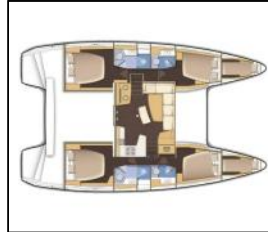

## Katamaran Lagoon 42 Deja Vu

Yacht ID:	9040
Yacht type:	Katamaran
Yacht:	<a href="#">Lagoon 42 Deja Vu</a>
Marina:	Griechenland / Lavrion, main port
Production year:	2018
Cabins:	4 + 2
Deposit:	0,00 €

**Bordküche:** Gas-Kocher, Herd, Kühlschrank, Pantryausrüstung, Warmes Wasser,  
**Deckausrüstung:** Anker mit Kette, Außenborder, Auxiliary Anker (Reserve Anker), Badeleiter, Beiboot, Beiboot mit Außenborder, Bimini Top, Bootshaken, Cockpittisch, Elektrische Ankerwinde, Fender, Gangway, Schwarzer Ball, Sprayhood, Wasserschlauch, Winschkurbeln,  
**Interieur:** Barometer, Elektrische Toilette, Ventilatoren in allen Kabinen,  
**Komfort:** Außerhalb Kissen, Cockpit Kissen, Decken,  
**Navigation:** Autopilot, Echolot, Electronic sea charts, Fernglas, GPS, GPS Kartenplotter, GPS Kartenplotter - Cockpit, Hafenhandbuch, Handpeilkompass, Log, Speed - Geschwindigkeit-messgerät, Depth-echolot, Log/speed instrument, Seekarten, Windmesser,  
**Segel:** Elektrische Winsch, Lazy bag, Lazy jacks,  
**Sicherheitsausrüstung:** Erste-Hilfe-Kit (Bordapotheke), Fackel, Feuerlöscher, Flags QNC, Leuchtraketen, Lifebelts, Nebelhorn, Notpinne, Rettungsinsel, Rettungsring mit Licht, Schwimmwesten, UKW Funk, Wantenschneider,  
**Unterhaltung:** Radio CD player, USB, AUX-Eingang, Radio CD player, USB, Bluetooth, Schnorchelausrüstung, USB,  
**Yachtelektrik:** 220V Stecker, Generator, Klimaanlage, Ladegerät, Solar Panel, USB charger for mobile phone and laptop, USB Stecker,