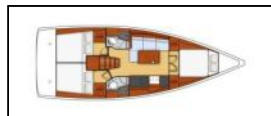

## Segelyacht Oceanis 38.1 Philyra

Yacht ID:	9036
Yacht type:	Segelyacht
Yacht:	<a href="#">Oceanis 38.1 Philyra</a>
Marina:	Griechenland / Lefkas, D-Marin
Production year:	2018
Cabins:	3
Deposit:	0,00 €