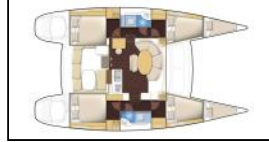

## Katamaran Lagoon 380 S2 Eleven

Yacht ID:	9021
Yacht type:	Katamaran
Yacht:	<a href="#">Lagoon 380 S2 Eleven</a>
Marina:	Griechenland / Corfu, Gouvia Marina
Production year:	2017
Cabins:	4 + 2
Deposit:	0,00 €