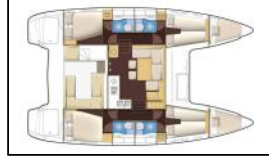

## Katamaran Lagoon 400 S2 Vicky

Yacht ID:	8980
Yacht type:	Katamaran
Yacht:	<a href="#">Lagoon 400 S2 Vicky</a>
Marina:	Griechenland / Lefkas, D-Marin
Production year:	2016
Cabins:	4 + 2
Deposit:	0,00 €