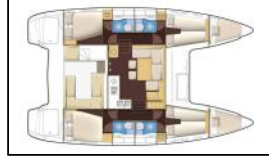

Katamaran Lagoon 400 S2 Vicky

| | |
|------------------|-------------------------------------|
| Yacht ID: | 8980 |
| Yacht type: | Katamaran |
| Yacht: | Lagoon 400 S2 Vicky |
| Marina: | Griechenland / Lefkas, D-Marin |
| Production year: | 2016 |
| Cabins: | 4 + 2 |
| Deposit: | 0,00 € |