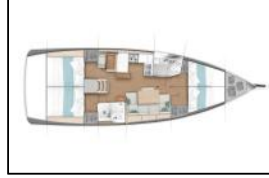

## Segelyacht Sun Odyssey 440 ECONOMY

|                  |   |
|------------------|---|
| Yacht ID:        | 8743                                    |
| Yacht type:      | Segelyacht                              |
| Yacht:           | <a href="#">Sun Odyssey 440 ECONOMY</a> |
| Marina:          | Italien / Capo D'orlando Marina         |
| Production year: | 2019                                    |
| Cabins:          | 4                                       |
| Deposit:         | 3.000,00 €                              |