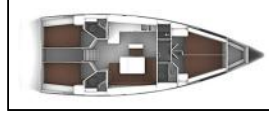

## Segelyacht Bavaria Cruiser 46 CLASS

Yacht ID:	8637
Yacht type:	Segelyacht
Yacht:	<a href="#">Bavaria Cruiser 46 CLASS</a>
Marina:	Griechenland / Corfu, Gouvia Marina
Production year:	2021
Cabins:	4
Deposit:	3.000,00 €