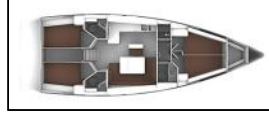

## Segelyacht Bavaria Cruiser 46 Nefeli

Yacht ID:	8536
Yacht type:	Segelyacht
Yacht:	<a href="#">Bavaria Cruiser 46 Nefeli</a>
Marina:	Griechenland / Skiathos
Production year:	2021
Cabins:	4
Deposit:	0,00 €