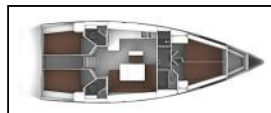

Segelyacht Bavaria Cruiser 46 Nefeli

Yacht ID:	8536
Yacht type:	Segelyacht
Yacht:	Bavaria Cruiser 46 Nefeli
Marina:	Griechenland / Skiathos
Production year:	2021
Cabins:	4
Deposit:	0,00 €

Bordküche: Backofen, Herd, Kühlschrank, Pantryausrüstung, Warmes Wasser,