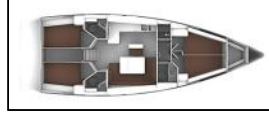

## Segelyacht Bavaria Cruiser 46 Renee

Yacht ID:	8535
Yacht type:	Segelyacht
Yacht:	<a href="#">Bavaria Cruiser 46 Renee</a>
Marina:	Griechenland / Skiathos
Production year:	2021
Cabins:	4
Deposit:	0,00 €