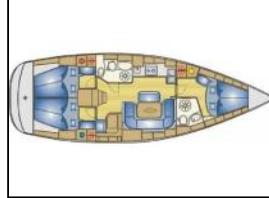

Segelyacht Bavaria 39 Cruiser Natalie

Yacht ID:	8534
Yacht type:	Segelyacht
Yacht:	Bavaria 39 Cruiser Natalie
Marina:	Griechenland / Volos
Production year:	2007
Cabins:	3
Deposit:	0,00 €

Bordküche: Backofen, Herd, Kühlschrank, Pantryausrüstung, Warmes Wasser,

Deckausrüstung: Anker, Beiboot, Bimini Top, Deckschrubber (deckbürste), Elektrische Ankerwinde, Falzen Cockpittisch, Fender, Heckdusche, Kunststoff-Eimer (Pütz), Sprayhood, Teak im Cockpit,

Interieur: Innendusche,