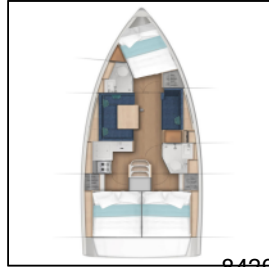

Segelyacht Sun Odyssey 380 Ethra

8429

Yacht ID:	Segelyacht
Yacht type:	Sun Odyssey 380 Ethra
Yacht:	
Marina:	Griechenland / Lavrion, main port
Production year:	2022
Cabins:	3
Deposit:	500,00 €

Bordküche: Backofen, Herd, Warmes Wasser,
Deckausrüstung: Außenborder, Badeleiter, Beiboot, Bimini Top, Elektrische Ankerwinde, Sprayhood, Teak im Cockpit,
Interieur: Elektrischer Ventilator, Verwandelbarer Tisch im Salon,
Komfort: Cockpit Kissen,
Navigation: Autopilot, Bugstrahlruder, Echolot, GPS Kartenplotter - Cockpit, Hafenhandbuch, Seekarten und nautische Reiseführer, Tachometer, Windmesser,
Segel: Lazy bag, Lazy jacks,
Sicherheitsausrüstung: EPIRB-Distress radio beacons, Erste-Hilfe-Kit (Bordapotheke), UKW Funk,
Unterhaltung: Außenlautsprecher, Indoor-Lautsprecher, Schnorchelausrüstung,
Yachtelektrik: 220V Stecker, Ladegerät, Landstromanschluss, Shore Netzkabel, Solar Panel, USB Stecker,