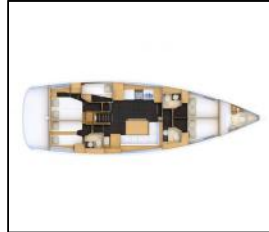

## Segelyacht Jeanneau 54 Amazing Elli

Yacht ID:	8422
Yacht type:	Segelyacht
Yacht:	<a href="#">Jeanneau 54 Amazing Elli</a>
Marina:	Griechenland / Piso Livadi Port, Paros
Production year:	2018
Cabins:	5 + 1
Deposit:	1.000,00 €

**Bordküche:** Kaffeemaschine, Kühlschrank, Mikrowelle, Tiefkühlfach,

**Deckausrüstung:** Außenborder, Beiboot, Bimini Top, Cockpittisch, Elektrische Ankerwinde, Heckdusche, Hydraulische Gangway, Hydraulische Hebe Badeplattform, Sprayhood, Teakdeck,