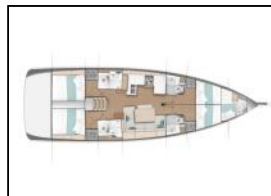

## Segelyacht Sun Odyssey 490 Yada

Yacht ID:	8369
Yacht type:	Segelyacht
Yacht:	<a href="#">Sun Odyssey 490 Yada</a>
Marina:	Griechenland / Lefkas, D-Marin
Production year:	2021
Cabins:	4
Deposit:	700,00 €

**Bordküche:** Kühlschrank,

**Deckausrüstung:** Außenborder, Beiboot, Bimini Top, Cockpittisch, Elektrische Ankerwinde, Heckdusche, Sprayhood,

**Interieur:** Verwandelbarer Tisch im Salon,

**Navigation:** Autopilot, Bugstrahlruder, Echolot, GPS Kartenplotter - Cockpit, Tachometer, Windmesser,