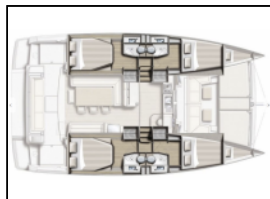

## Katamaran Bali 4.1 Fortuna II

Yacht ID:	8309
Yacht type:	Katamaran
Yacht:	<a href="#">Bali 4.1 Fortuna II</a>
Marina:	Griechenland / Piso Livadi Port, Paros
Production year:	2020
Cabins:	4 + 2
Deposit:	1.000,00 €

**Bordküche:** Kühlschrank, Mikrowelle, Tiefkühlfach, Warmes Wasser,

**Deckausrüstung:** Außenborder, Beiboot, Elektrische Ankerwinde, Hard Top Bimini, Heckdusche,

**Interieur:** Elektrische Toilette, Verwandelbarer Tisch im Salon,