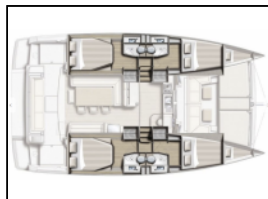

## Katamaran Bali 4.1 Fortuna II

|                  |  |
|------------------|--|
| Yacht ID:        | 8309                                   |
| Yacht type:      | Katamaran                              |
| Yacht:           | <a href="#">Bali 4.1 Fortuna II</a>    |
| Marina:          | Griechenland / Piso Livadi Port, Paros |
| Production year: | 2020                                   |
| Cabins:          | 4 + 2                                  |
| Deposit:         | 1.000,00 €                             |

**Bordküche:** Kühlschrank, Mikrowelle, Tiefkühlfach, Warmes Wasser,

**Deckausrüstung:** Außenborder, Beiboot, Elektrische Ankerwinde, Hard Top Bimini, Heckdusche,

**Interieur:** Elektrische Toilette, Verwandelbarer Tisch im Salon,