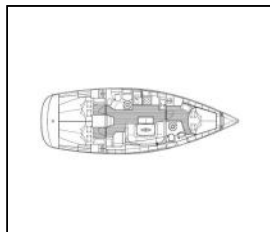

Segelyacht Bavaria 39 Cruiser Eleni

Bordküche: Pantryausrüstung, Warmes Wasser,
Deckausrüstung: Beiboot, Bimini Top, Sprayhood,
Interieur: Elektrische Toilette,
Komfort: Bettwäsche,
Navigation: Autopilot, GPS Kartenplotter,
Sicherheitsausrüstung: Fäkalientank, Rettungsinsel,
Unterhaltung: Radio CD mp3 player,
Yachtelektrik: Solar Panel,

Yacht ID:	8263
Yacht type:	Segelyacht
Yacht:	Bavaria 39 Cruiser Eleni
Marina:	Griechenland / Skiathos
Production year:	2006
Cabins:	3
Deposit:	2.500,00 €

front.CHARTERS_BOOKING_LIST_AVAILABILITY