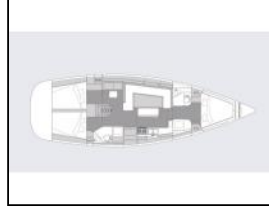

8213

Segelyacht

[Elan Impression 45.1 Seraphim](#)

Kroatien / Marina Pirovac

2020

3

1.700,00 €

Bordküche: Backofen, Druckwassersystem, Gasflasche, Herd, Kühlschrank, Spüle, Warmes Wasser,

Deckausrüstung: Anker mit Kette, Badeplattform, Bilgenpumpe - Manuell, Bimini Top, Cockpittisch, Elektrische Ankerwinde, Fender, Gangway, Heckdusche, Klampen, Pulpit Sitz, Sprayhood, Teakholz im Cockpit, Wasserschlauch,