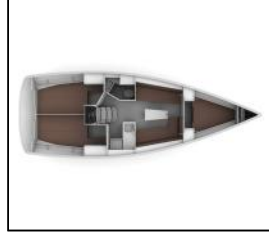

Segelyacht Bavaria Cruiser 34 Studena

Yacht ID:

8113

Yacht type:

Segelyacht

Yacht:

[Bavaria Cruiser 34 Studena](#)

Marina:

Kroatien / Marina Kastela

Production year:

2017

Cabins:

3

Deposit:

1.500,00 €

Bordküche: Backofen, Gasflasche, Herd, Kaffeekanne, Kühlschrank, Pantryausrüstung, Warmes Wasser,
Deckausrüstung: Anker Jambo, Anker mit Kette, Badeleiter, Badeplattform, Beiboot, Beiboot Pumpe, Bilgenpumpe - Manuell, Bimini Top, Bootshaken, Deckschrubber (deckbürste), Diesel Trichter, Elektrische Ankerwinde, Fender, Festmacher, Gangway, Heckdusche, Kunststoff-Eimer (Pütz), Sprayhood, Wasserschlauch, Winschkurbeln,
Interieur: Barometer, Kleiderbügel, Schiffsdokumente,
Komfort: Bettlaken, Decken, Polster,
Navigation: Autopilot, Compass, Dreiecke, Echolot, Fernglas, GPS Kartenplotter, Hafenhandbuch, Seekarten, Tachometer, Teiler, Seekarten,
Sicherheitsausrüstung: Erste-Hilfe-Kit (Bordapotheke), Feuerlöscher, Leuchtraketen, Lifebelts, Nebelhorn, Notpinne, Paddel, Rettungsringe, Schwimmwesten, UKW Funk, Werkzeugset,
Unterhaltung: Außenlautsprecher, Radio CD-Spieler, W-LAN GRATIS,
Yachtelektrik: E-Landanschluss 220 V, elektrische Bilgenpumpe, WC pumpe,
Zusätzlich: Flag,