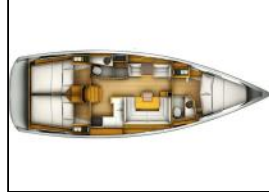

Segelyacht Sun Odyssey 419 Tumbleweed

| | |
|------------------|--|
| Yacht ID: | 8037 |
| Yacht type: | Segelyacht |
| Yacht: | Sun Odyssey 419 Tumbleweed |
| Marina: | Griechenland / Corfu, Gouvia Marina |
| Production year: | 2018 |
| Cabins: | 3 |
| Deposit: | 3.000,00 € |

Bordküche: Dishes, Kühlschrank, Müllsäcke, Pantryausrüstung, Warmes Wasser,
Deckausrüstung: Anker, Außenborder, Beiboot, Beiboot Pumpe, Bimini Top, Bootshaken, Cockpittisch, Deckschrubber (deckbürste), Diesel Trichter, Dieselkanister, Elektrische Ankerwinde, Fender, Festmacher, Gangway, Heckdusche, Sprayhood, Sun awning (aft and forward), Sun awning (forward cockpit), Teakdeck, Winschkurbeln,
Interieur: Bilgepumpenhebel, Convertible Tisch, Kleiderbügel, Klobürste, Ventilatoren in allen Kabinen,
Komfort: Bettlaken, Bettwäsche, Cockpit Kissen, Polster, Windscoops,
Navigation: Autopilot, Bugstrahlruder, Echolot, Fernglas, GPS Kartenplotter - Cockpit, Hafenhandbuch, Handpeilkompass, Kurslineale, Seekarten, Tachometer, Windex,
Segel: Electric main sail winch, Lazy jacks, Self tailing winch,
Sicherheitsausrüstung: Blitzboje, Erste-Hilfe-Kit (Bordapotheke), Feuerlöscher, Handlampe, Leuchtraketen, Lifebelts, Nebelhorn, Paddel, Rettungsinsel, Rettungsring mit Licht, Schwimmwesten, UKW Funk, Werkzeugset,
Unterhaltung: Außenlautsprecher, AUX Input, FUSION sound system, Mask and snorkel, Radio CD-Spieler, USB,
Yachtelektrik: E-Landanschluss 220 V, Shore Netzkabel, Solar Panel,