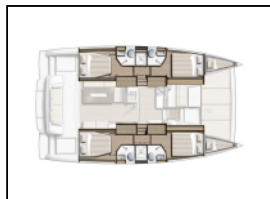

Katamaran Bali 4.2 Persona Grata

Yacht ID:	8003
Yacht type:	Katamaran
Yacht:	Bali 4.2 Persona Grata
Marina:	Griechenland / Corfu, Gouvia Marina
Production year:	2022
Cabins:	4 + 2
Deposit:	3.500,00 €

Bordküche: Backofen, Kühlschrank,