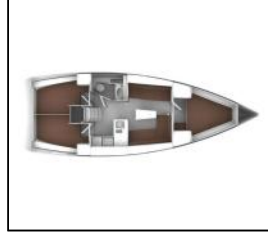

Segelyacht Bavaria Cruiser 37 Alena

Yacht ID:	7956
Yacht type:	Segelyacht
Yacht:	Bavaria Cruiser 37 Alena
Marina:	Spanien / Arenal/Playa de Palma
Production year:	2015
Cabins:	3
Deposit:	2.000,00 €

Bordküche: Gasflasche, Warmes Wasser,
Deckausrüstung: Auxiliary Anker (Reserve Anker), Badeleiter, Beiboot, Bimini Top, Cockpittisch, Fender, Heckdusche, Kanister für Kraftstoffe, Kugelfender, Sprayhood, Teakdeck, Teakholz im Cockpit,
Interieur: Innendusche, Safe,
Navigation: AIS, Autopilot, Bugstrahlruder, GPS Kartenplotter, Windex,
Sicherheitsausrüstung: Automatik-Schwimmweste, Automatische Weste, EPIRB-Distress radio beacons, Erste-Hilfe-Kit (Bordapotheke), Feuerlöscher, Gas detector, GMDSS, Handlampe, Leuchtraketen, Lifebelts, Rettungsinsel, Rettungsring mit Licht, Sicherheitsausrüstung, UKW Funk, Werkzeugset,
Unterhaltung: Außenlautsprecher, DVD player, Radio mp3 player,
Yachtelektrik: 12V Steckdose, E-Landanschluss 220 V, Heizung, Inverter,