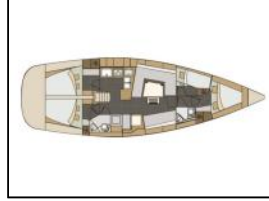

Segelyacht Elan Impression 45 High AS

Yacht ID:	7927
Yacht type:	Segelyacht
Yacht:	Elan Impression 45 High AS
Marina:	Slowenien / Izola
Production year:	2017
Cabins:	4
Deposit:	1.800,00 €

Bordküche: Gasflasche, Kaffeekanne, Kühlschrank, Pantryausrüstung, Warmes Wasser,
Deckausrüstung: Anker, Anker mit Kette, Beiboot, Bimini Top, Bootshaken, Bootsmannstuhl, Cockpittisch, Deckschrubber (deckbürste), Elektrische Ankerwinde, Fender, Festmacher, Gangway, Heckdusche, Heißes Wasser im Cockpit, Kanister für Kraftstoffe, Kunststoff-Eimer (Pütz), Schwamm, Sprayhood, Winschkurbeln,
Interieur: Barometer, Bilgepumpenhebel, Schiffsdokumente,
Komfort: Bettwäsche, Polster,
Navigation: Autopilot, Bugstrahlruder, Compass, Dreiecke, GPS, GPS Kartenplotter, Handpeilkompass, Radarreflektor, Seekarten, Tridata, Windex, Windmesser,
Sicherheitsausrüstung: Automatische Schwimmweste, Blitzboje, Erste-Hilfe-Kit (Bordapotheke), Fackel, Feuerlöscher, Lifebelts, Nebelhorn, Notpinne, Paddel, Rettungsinsel, Rettungsringe, Schwimmwesten, Seenotsignale, Sicherheitsausrüstung, UKW Funk, Wantenschneider, Werkzeugset,
Unterhaltung: LCD TV + DVD, Radio CD-Spieler,
Yachtelektrik: E-Landanschluss 220 V, Heizung, Pumpe, Shore Netzkabel,
Zusätzlich: Flag,