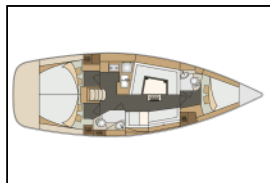

Segelyacht Elan Impression 40 Orca.I

Yacht ID:

Yacht type:

Yacht:

Marina:

Production year:

Cabin:

Deposit:

7925

Segelyacht

[Elan Impression 40 Orca.I](#)

Slowenien / Izola

2017

3

1.300,00 €

Bordküche: Gasflasche, Kühlschrank, Warmes Wasser,
Deckausrüstung: Beiboot, Bimini Top, Cockpittisch,
Elektrische Ankerwinde, Gangway, Heckdusche, Sprayhood,
Komfort: Bettwäsche,
Navigation: Autopilot, Bugstrahlruder, GPS Kartenplotter,
Komplette Navigationsausrüstung, Tridata, Windmesser,
Segel: Lazy jacks,
Sicherheitsausrüstung: Automatische Weste,
Sicherheitsausrüstung, UKW Funk,
Unterhaltung: DVD player, LCD TV, Radio CD-Spieler,
Yachtelektrik: E-Landanschluss 220 V, Heizung, Ladegerät,