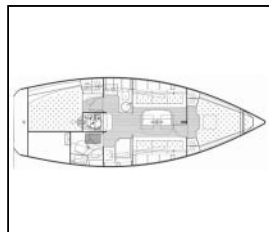

Segelyacht Bavaria 31 Cruiser Snupco

Yacht ID:	7921
Yacht type:	Segelyacht
Yacht:	Bavaria 31 Cruiser Snupco
Marina:	Slowenien / Izola
Production year:	2008
Cabins:	2
Deposit:	1.300,00 €

Bordküche: Gasflasche, Kühlschrank, Warmes Wasser,

Deckausrüstung: Beiboot, Bimini Top, Cockpittisch, Elektrische Ankerwinde, Gangway, Heckdusche,

Komfort: Bettwäsche,

Navigation: Autopilot, GPS Kartenplotter, Log, Speed - Geschwindigkeit-messgerät, Depth-echolot, Tridata, Windmesser,