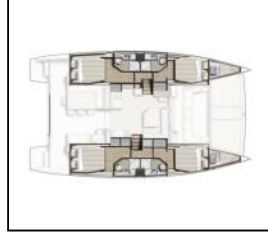

## Katamaran Bali 4.3 Eleni

Yacht ID:	7885
Yacht type:	Katamaran
Yacht:	<a href="#">Bali 4.3 Eleni</a>
Marina:	Griechenland / Preveza Main Port
Production year:	2020
Cabins:	4 + 2
Deposit:	0,00 €

**Bordküche:** Herd, Kühlschrank, Mikrowelle,  
**Deckausrüstung:** Außenborder, Auxiliary Anker (Reserve Anker), Badeleiter, Beiboot, Bimini Top, Elektrische Ankerwinde, Gangway, Heckdusche, Sprayhood,  
**Interieur:** Barometer, Elektrische Toilette, Verwandelter Tisch im Salon,  
**Komfort:** Decksliegepolster,  
**Navigation:** Autopilot, Depthsounder, GPS Kartenplotter, Tachometer, Windmesser,  
**Segel:** Electric main sail winch,  
**Sicherheitsausrüstung:** EPIRB-Distress radio beacons, Erste-Hilfe-Kit (Bordapotheke), Fäkalientank, Feuerlöscher, Leuchtraketen, Lifebelts, Nebelhorn, Notpinne, Rettungsinsel, Rettungsring mit Licht, Schwimmwesten, UKW Funk, Wantenschneider,  
**Unterhaltung:** Außenlautsprecher, Radio,  
**Yachtelektrik:** E-Landanschluss 220 V, Generator, Heizung, Inverter, Klimaanlage, Ladegerät, Solar Panel, Wasserkocher,