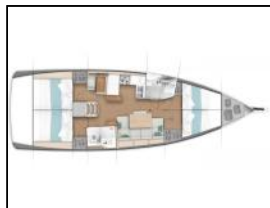

Segelyacht Sun Odyssey 440 Kos 440.3

Deckausrüstung: Bimini Top, Sprayhood,
Navigation: Autopilot, Bugstrahlruder, Electronic sea charts,
GPS Kartenplotter - Cockpit,
Segel: Lazy bag, Lazy jacks,
Unterhaltung: AUX Input, Bluetooth player, USB,
Yachtelektrik: Solar Panel,

Yacht ID:	7867
Yacht type:	Segelyacht
Yacht:	Sun Odyssey 440 Kos 440.3
Marina:	Griechenland / Lefkas, D-Marin
Production year:	2019
Cabins:	4
Deposit:	3.000,00 €

front.CHARTERS_BOOKING_LIST_AVAILABILITY