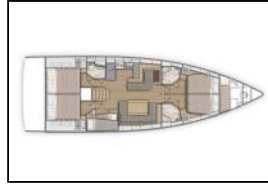

## Segelyacht Oceanis 51.1 Kos 51.2

**Deckausrüstung:** Bimini Top, Sprayhood,  
**Navigation:** Autopilot, Bugstrahlruder, Electronic sea charts,  
GPS Kartenplotter, GPS Kartenplotter - Cockpit,  
**Unterhaltung:** Bluetooth player, USB,  
**Yachtelektrik:** Heizung, Solar Panel,

Yacht ID:	7858
Yacht type:	Segelyacht
Yacht:	<a href="#">Oceanis 51.1 Kos 51.2</a>
Marina:	Griechenland / Lefkas, D-Marin
Production year:	2018
Cabins:	5 + 1
Deposit:	3.300,00 €