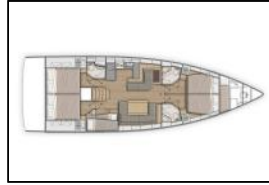

## Segelyacht Oceanis 51.1 Kos 51.2

**Deckausrüstung:** Bimini Top, Sprayhood,  
**Navigation:** Autopilot, Bugstrahlruder, Electronic sea charts,  
GPS Kartenplotter, GPS Kartenplotter - Cockpit,  
**Unterhaltung:** Bluetooth player, USB,  
**Yachtelektrik:** Heizung, Solar Panel,

Yacht ID:	7858
Yacht type:	Segelyacht
Yacht:	<a href="#">Oceanis 51.1 Kos 51.2</a>
Marina:	Griechenland / Lefkas, D-Marin
Production year:	2018
Cabins:	5 + 1
Deposit:	3.300,00 €

**front.CHARTERS\_BOOKING\_LIST\_AVAILABILITY**