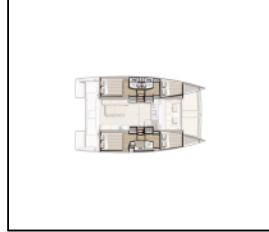

## Katamaran Bali 4.0 So Far So Good

Yacht ID:	7796
Yacht type:	Katamaran
Yacht:	<a href="#">Bali 4.0 So Far So Good</a>
Marina:	Kroatien / Marina Zadar (ex. Tankercomerc)
Production year:	2017
Cabins:	4 + 2
Deposit:	3.000,00 €