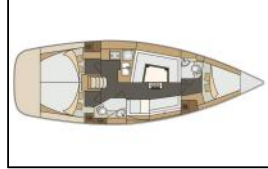

Segelyacht Elan Impression 40 Tino

Yacht ID:	7713
Yacht type:	Segelyacht
Yacht:	Elan Impression 40 Tino
Marina:	Kroatien / ACI Marina Split
Production year:	2017
Cabins:	3
Deposit:	1.400,00 €

Bordküche: Backofen, Gas-Kocher, Gasflasche, Kühlschrank, Pantryausrüstung, Warmes Wasser,

Deckausrüstung: Abnehmbare Cockpittisch, Badeleiter, Beiboot mit Außenborder, Bimini Top, Cockpit Licht, Elektrische Ankerwinde, Fernbedienung für Ankerwinde mit Kettenzähler am Steuerstand, Heckdusche, Sprayhood, Wasserschlauch,